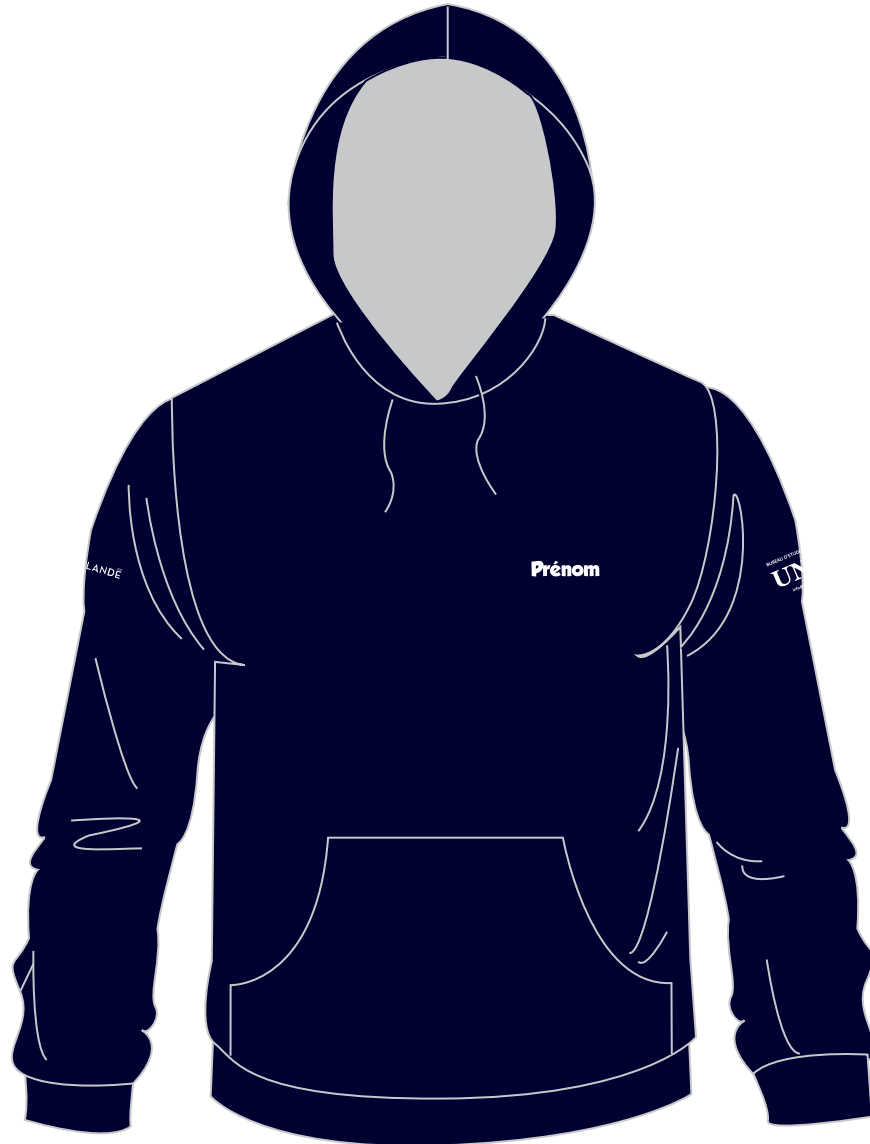

SWEAT SG24 | TENNIS CITADELLE

Prix: 30€

Face

Dos

SWEAT SG24 | TENNIS CITADELLE

SWEAT HOMME : Taille S, M, L, XL, XXL, 3XL

SWEAT FEMME : Taille XS, S, M, L, XL, XXL

SWEAT ENFANT : Taille 3/4, 5/6, 7/8, 9/10, 11/12

PRISE DE COMMANDE:

NOM & PRÉNOM: _____

TÉLÉPHONE: _____

ADRESSE MAIL: _____

MODÈLE DU SWEAT (cochez) : Homme

Femme

Enfant

TAILLE : _____

SURNOM A PLACER SUR LE SWEAT: _____

SG24

Modèle homme

MESURES	S	M	L	XL	XXL	XXXL
A Longueur	68.5	71	73.5	76	78.5	81
B Ouverture du cou	20.5	21	21.5	22	22.5	23
C Longueur des manches	66.5	68	69.5	71	71	72.5
D Largeur des manches	10.5	10.5	10.5	11.5	11.5	11.5
E Ouverture de l'ourlet du bas	39.5	43	46.5	50	53.5	57